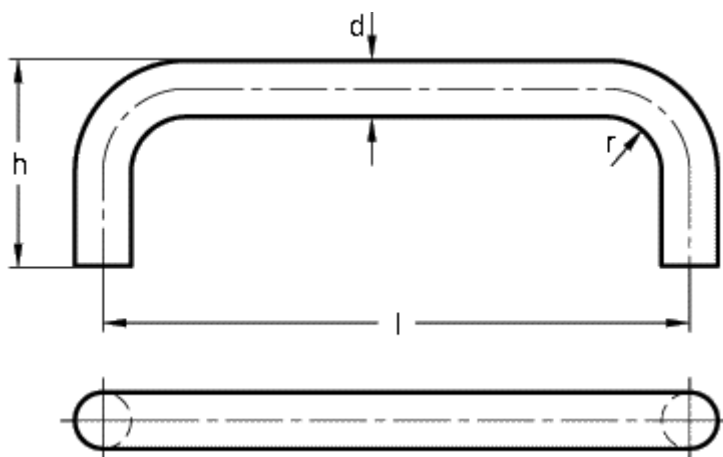

Varenummer: 20425310160ST

Beskrivelse: E+G Bøjlegreb GN 425.3-10-160-ST

## Mål

---

d	= 10
h	= 43
l +/-0,25	= 160
r	= 12